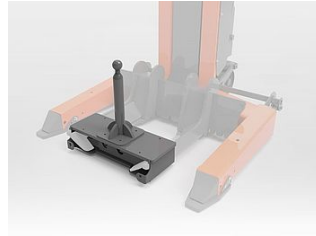

EHB906BCS

Kugelkopf-Aufnahme